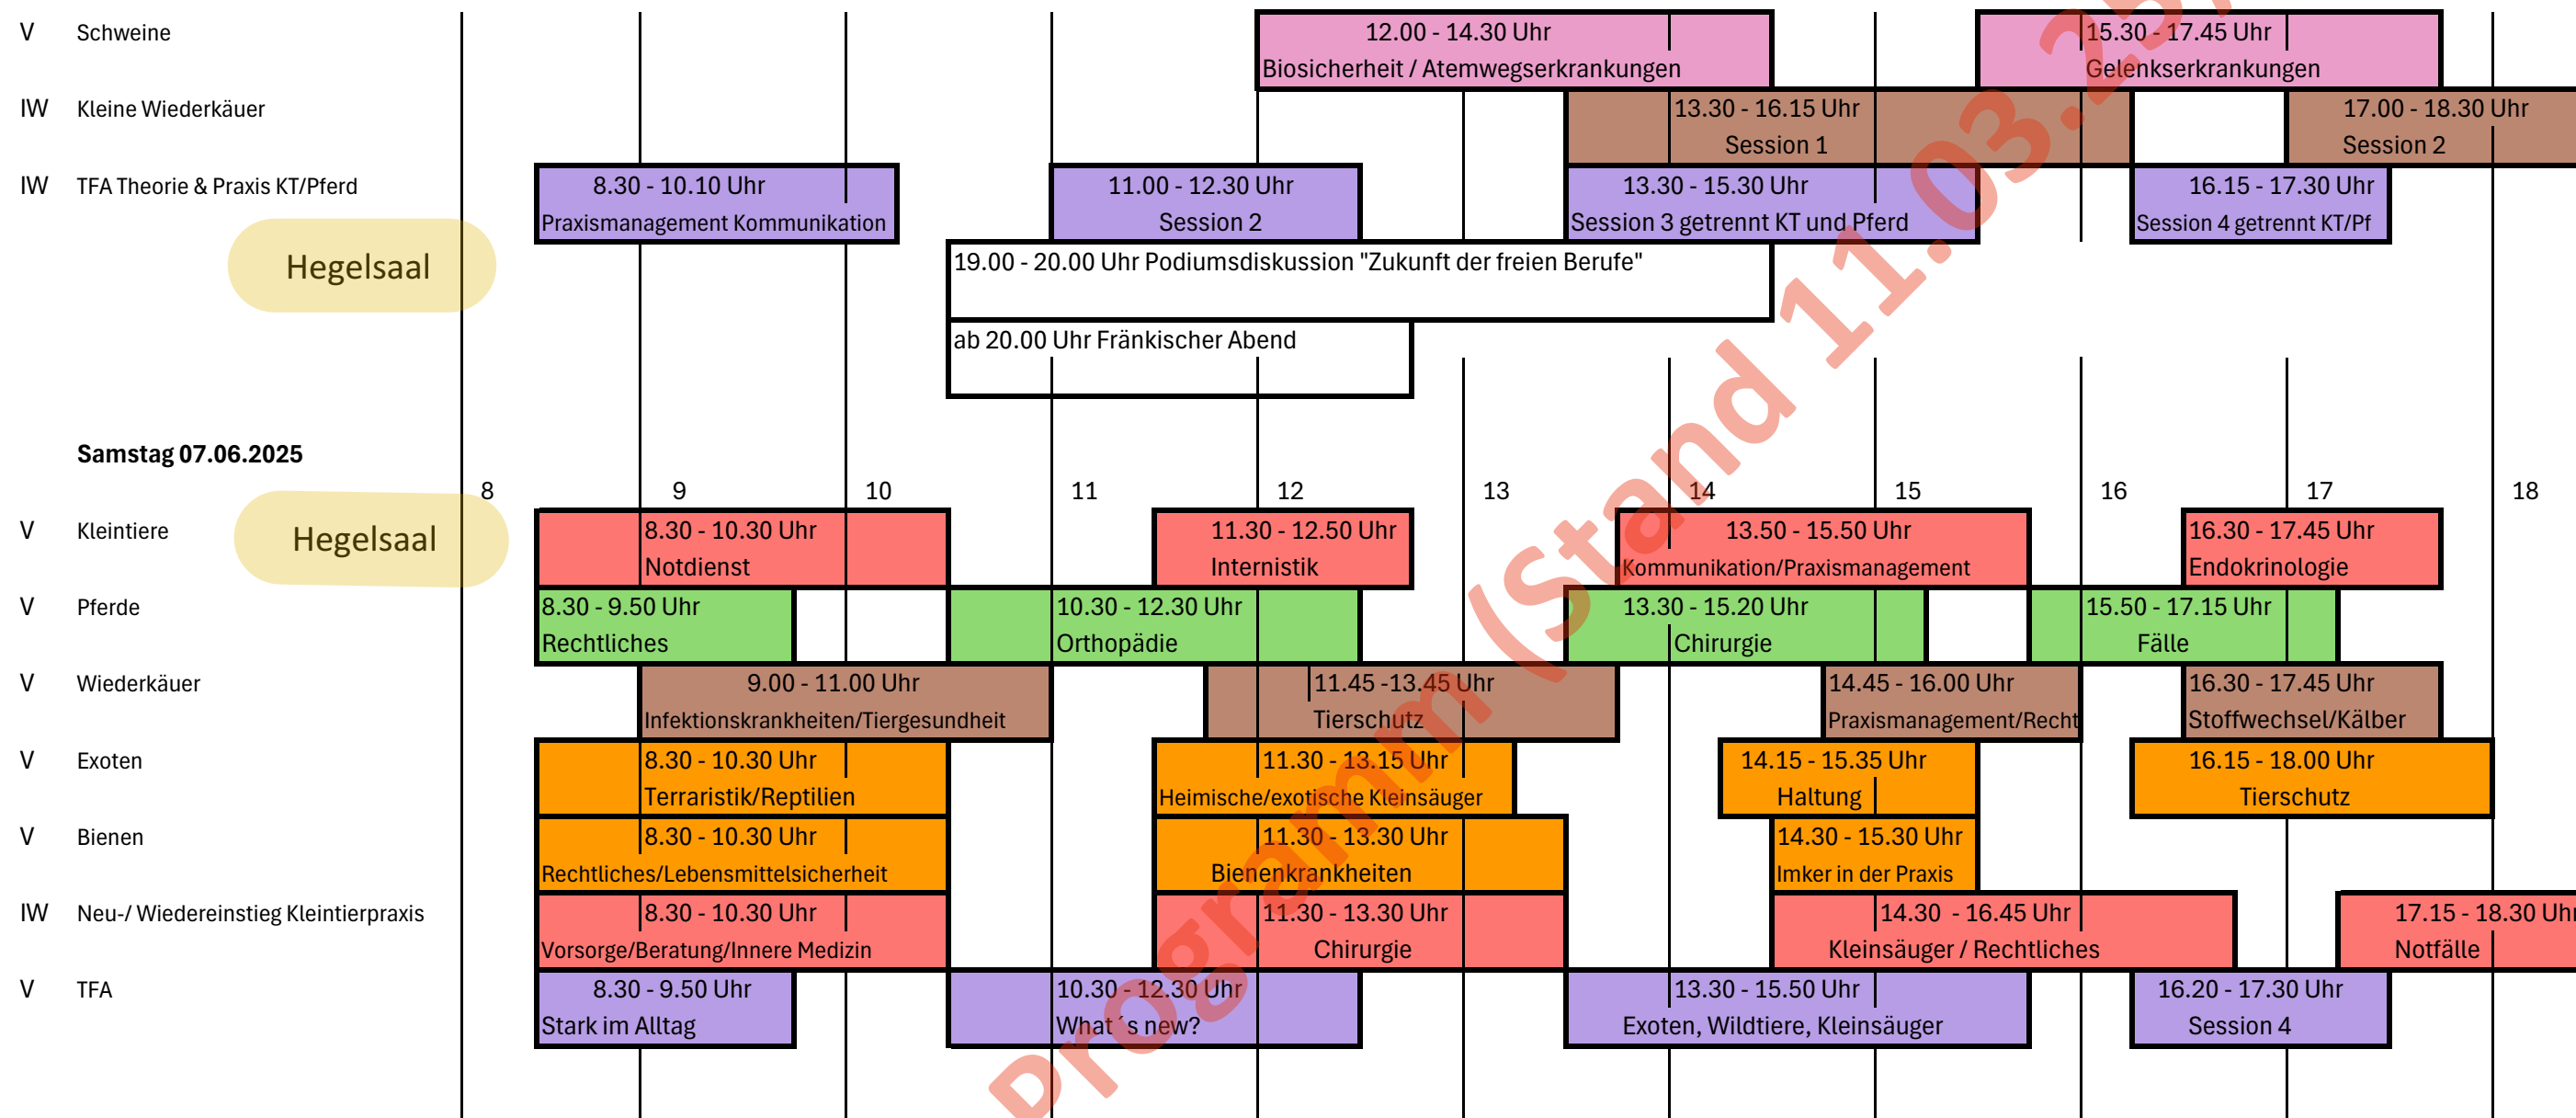

Vorläufiges Programm (Stand 11.03.2025)